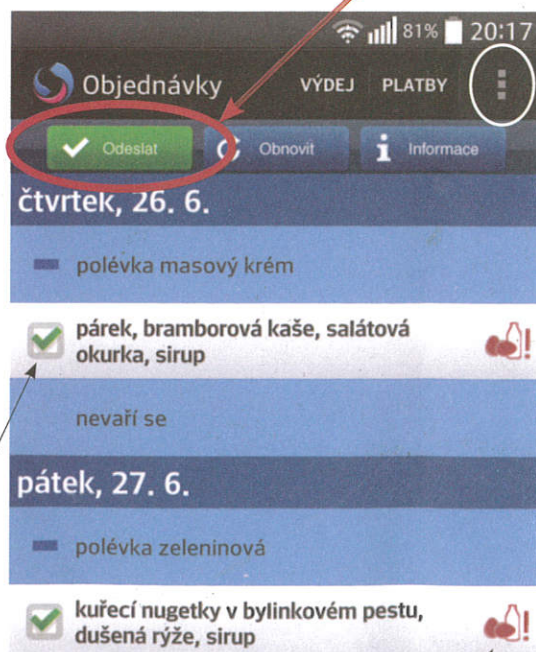

Stáhněte si mobilní aplikaci pro Android

výběr jídelny

zadejte jméno

zadejte heslo

jméno a heslo vám přidělí jídelna

nezapomeňte provedené změny vždy odeslat

možnost nastavit aplikaci a zaslání informací e-mailem